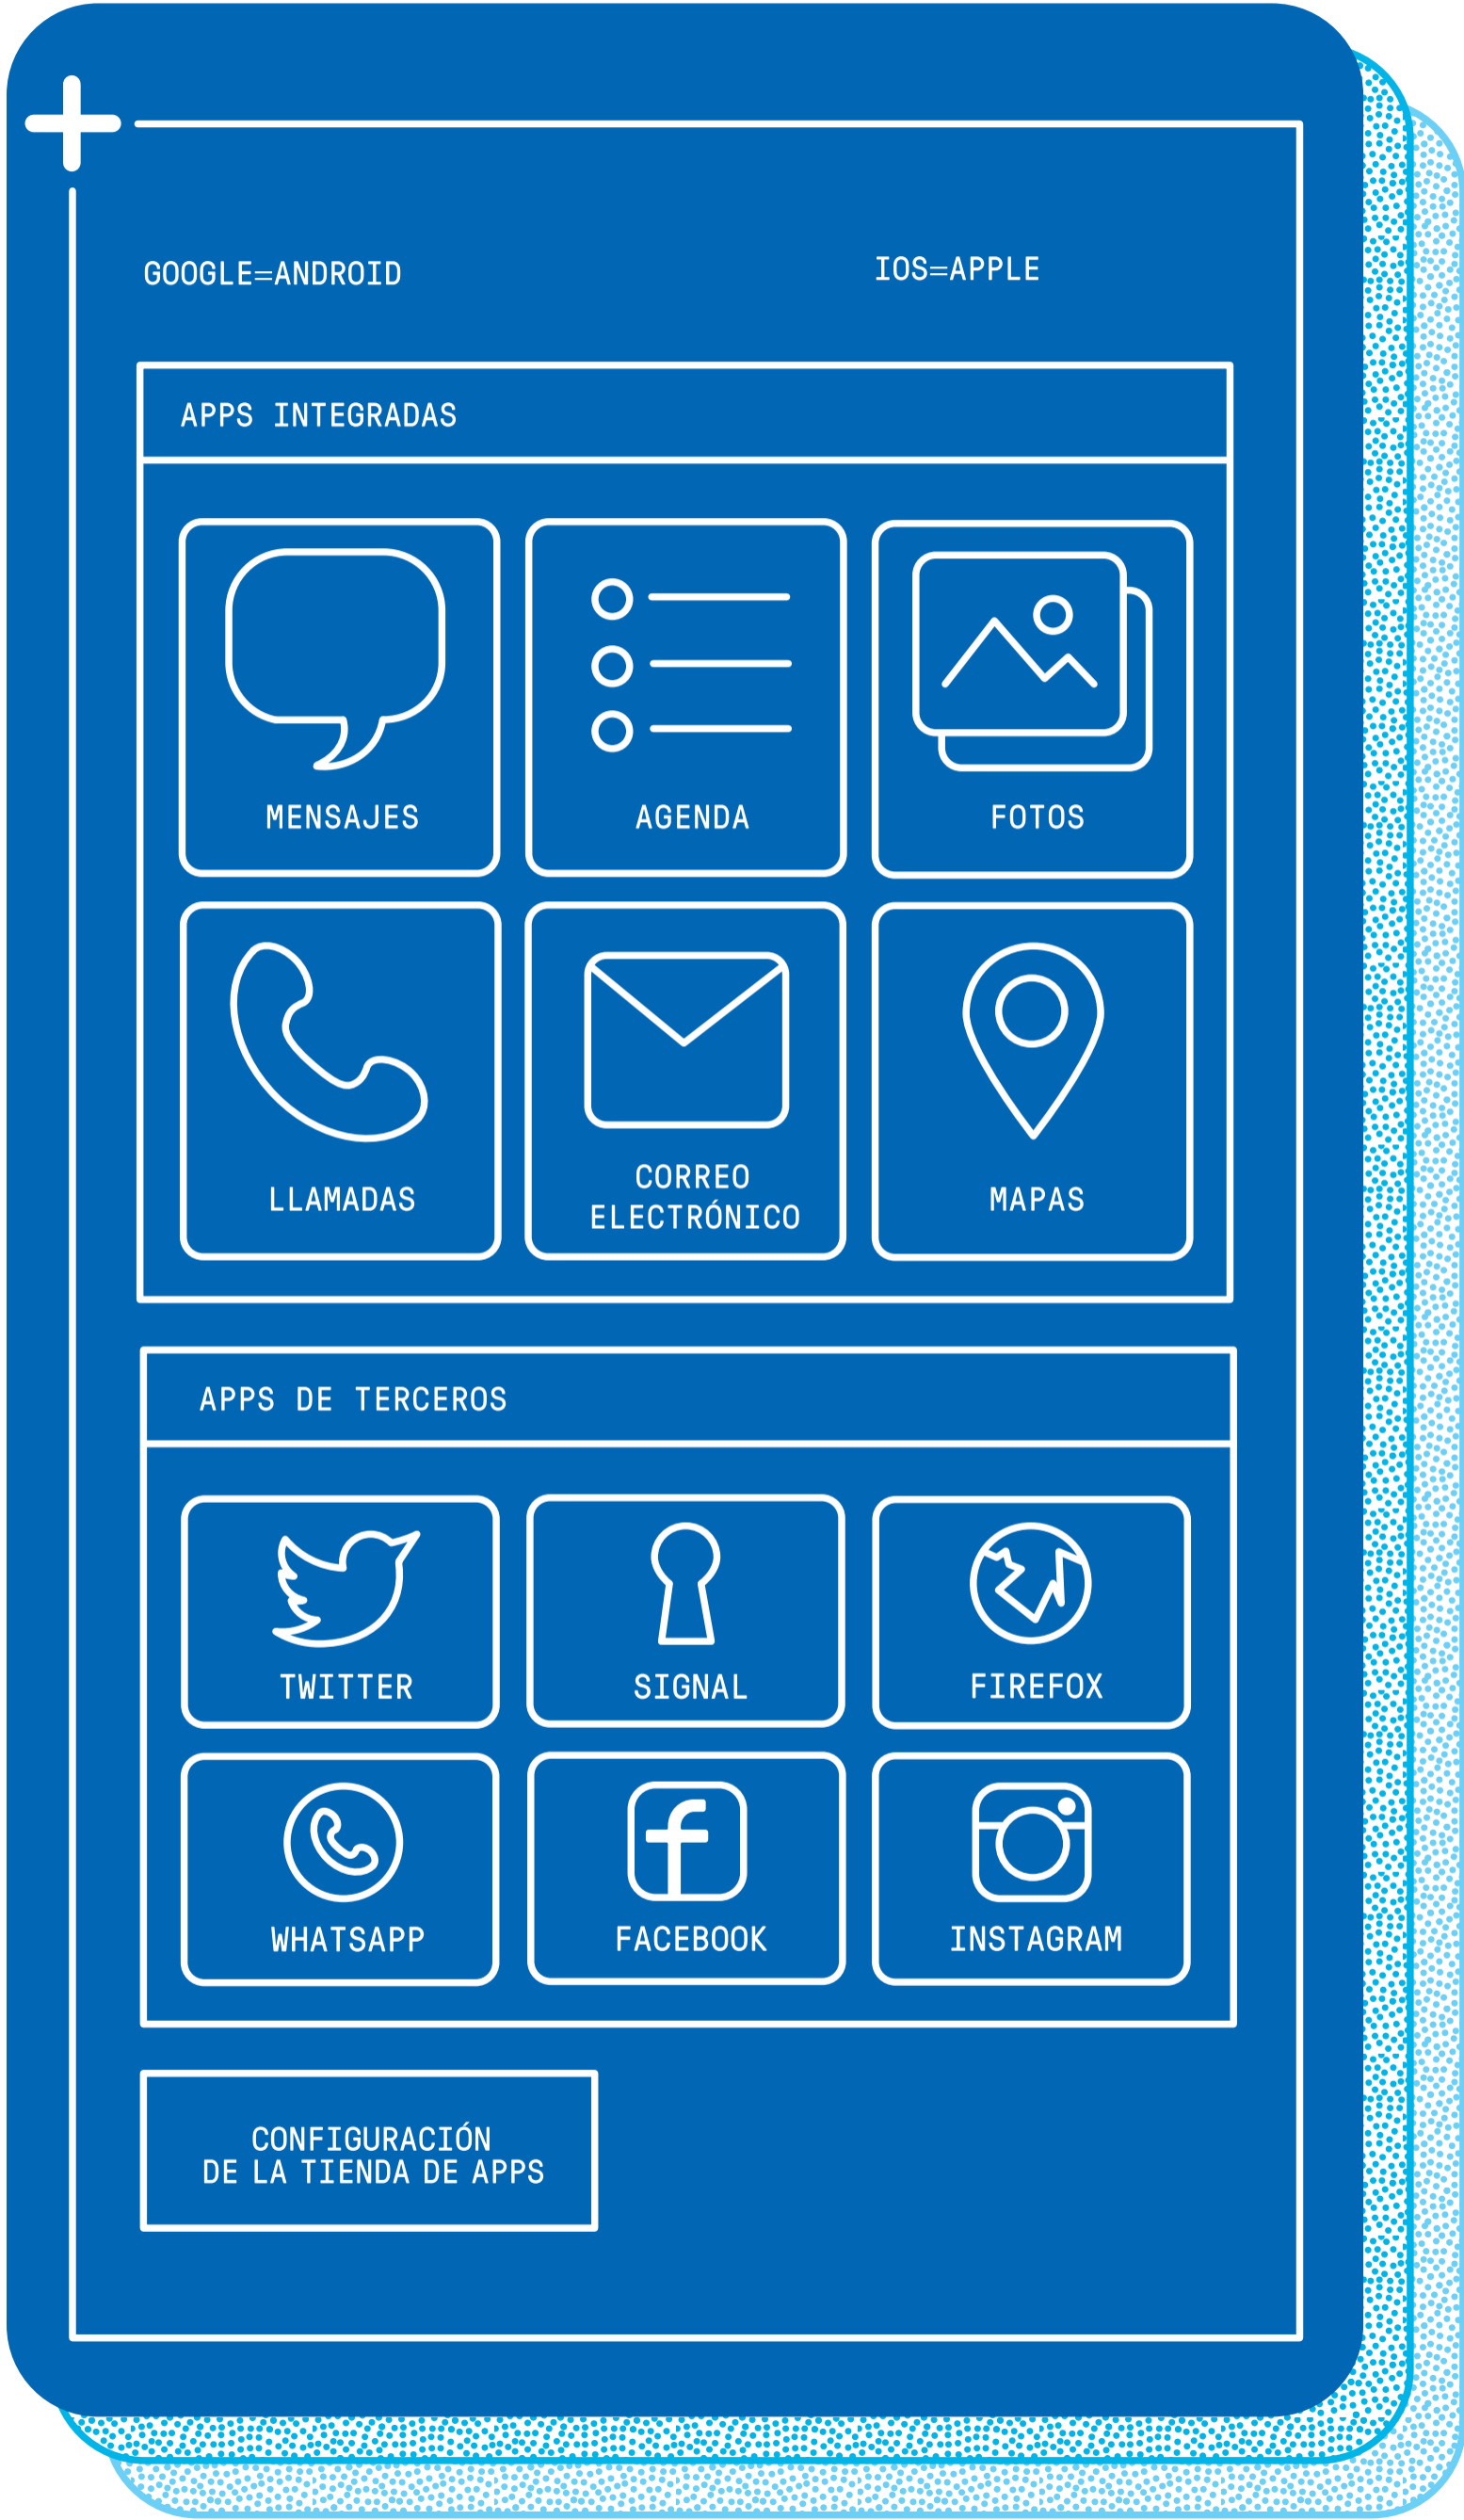

PARLANTE

NFC

MICRÓFONO

TARJETA SIM

PUERTO USB

SISTEMA OPERATIVO

RASTROS DIGITALES

UBICACIÓN